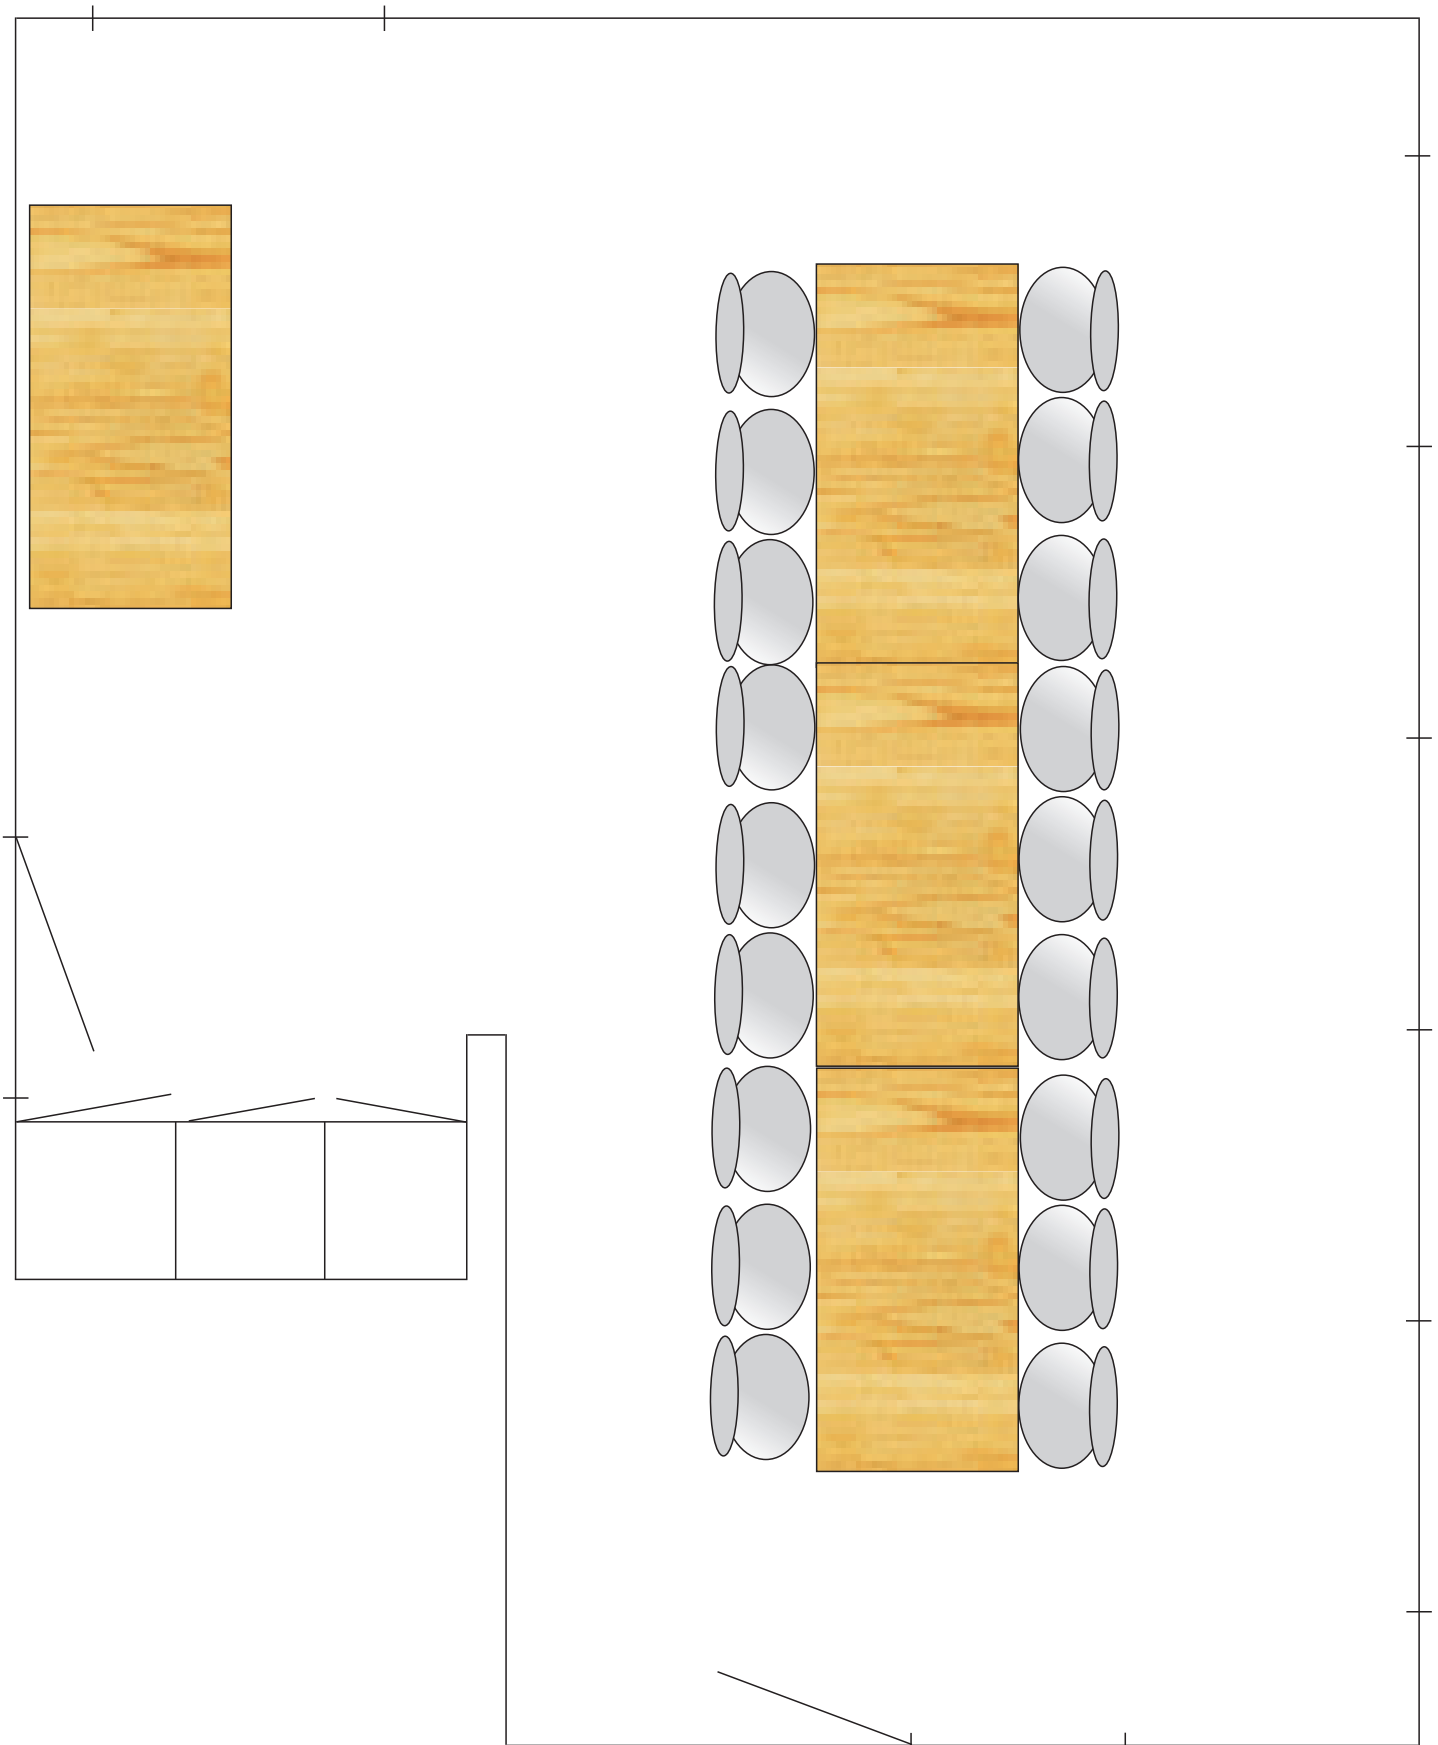

Lille Sal

Kastager Forsamlingshus

Bordplan 18 personer

1:30