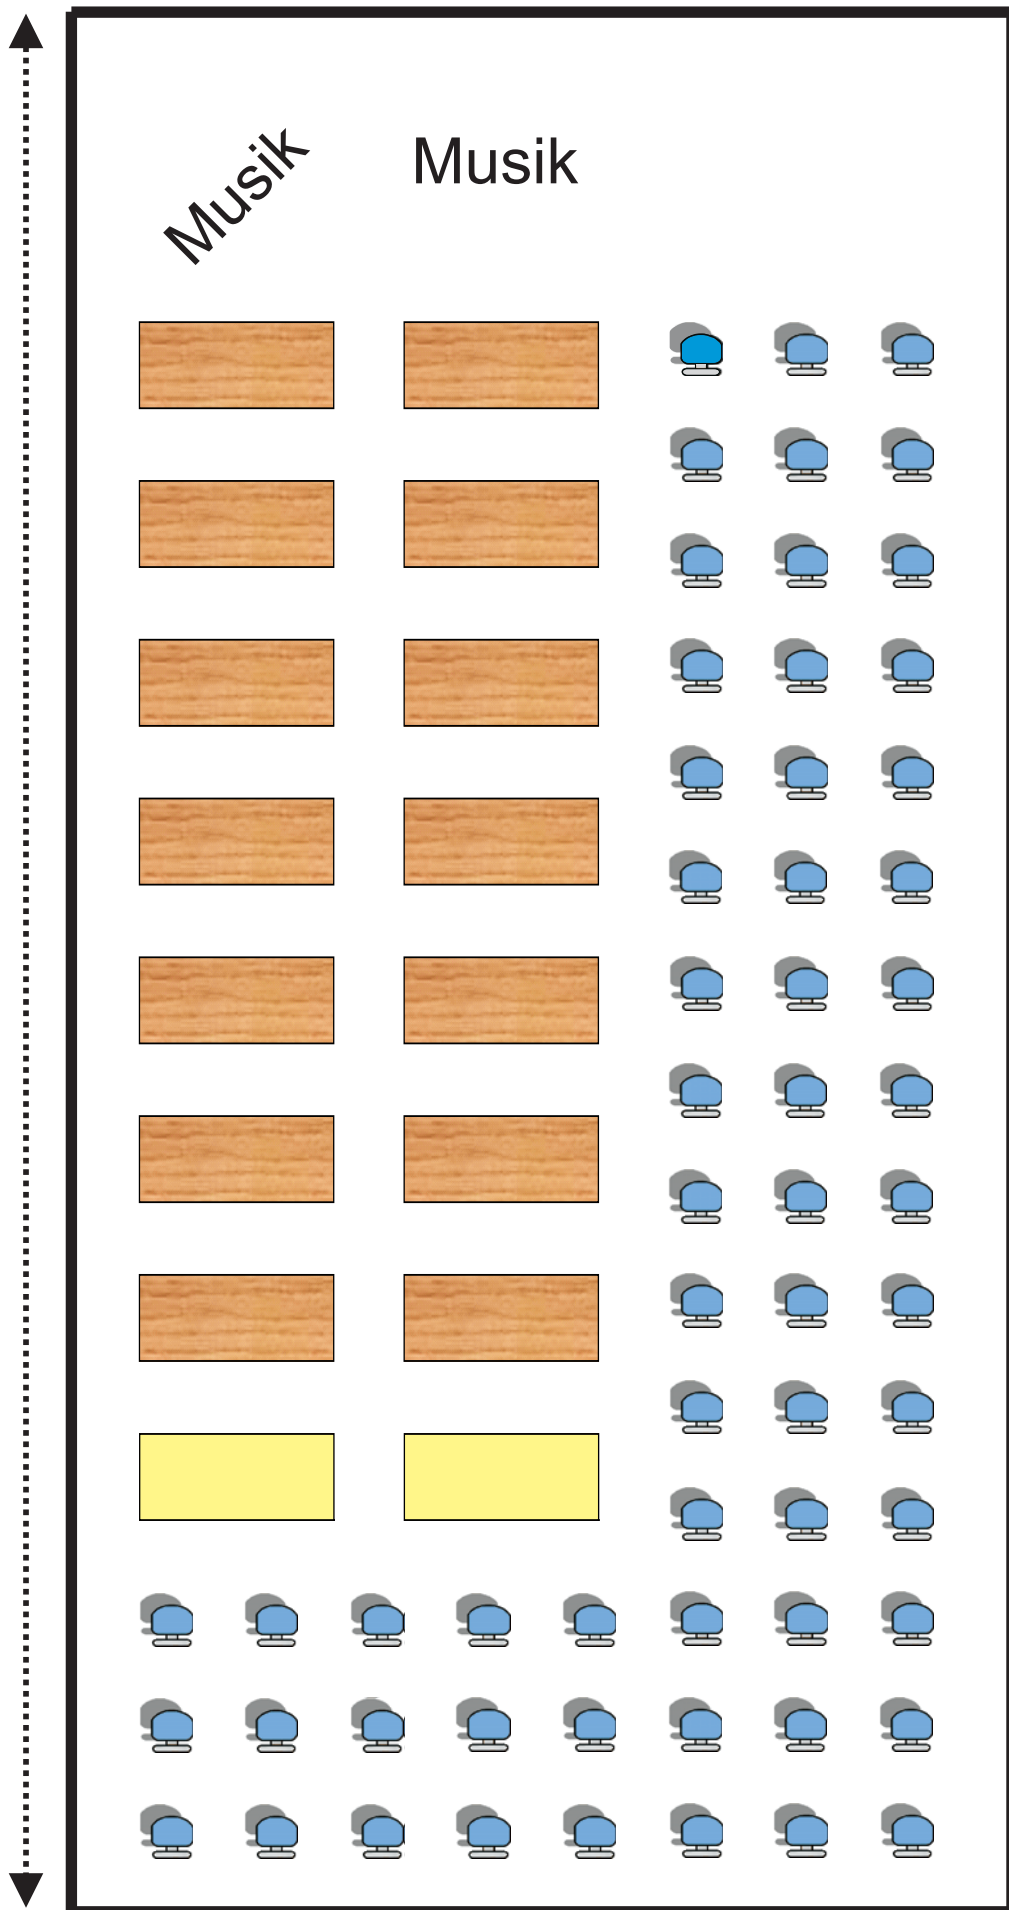

Bordplan stole og borde

Kastager forsamlingshus

Scala 1:70