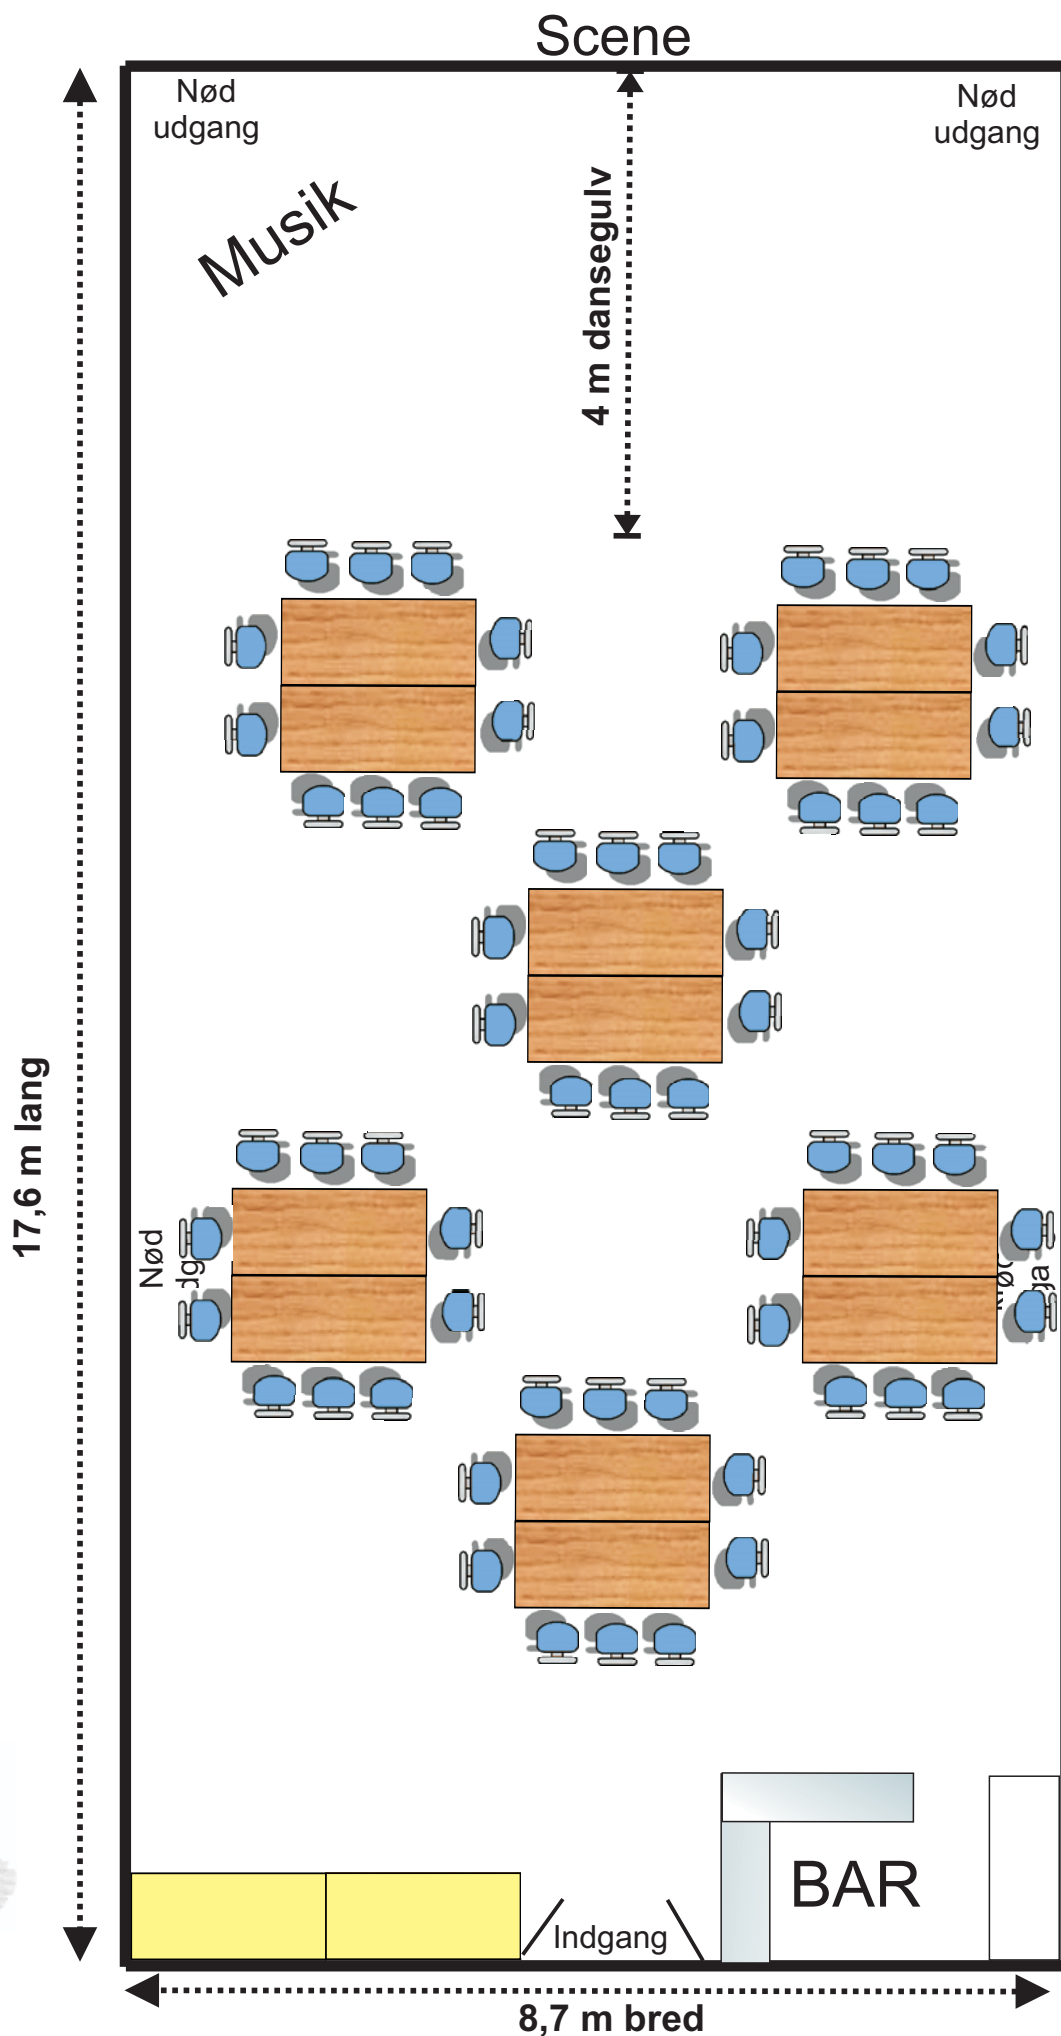

Bordplan Ø opstilling

60 personer

Kastager forsamlingshus