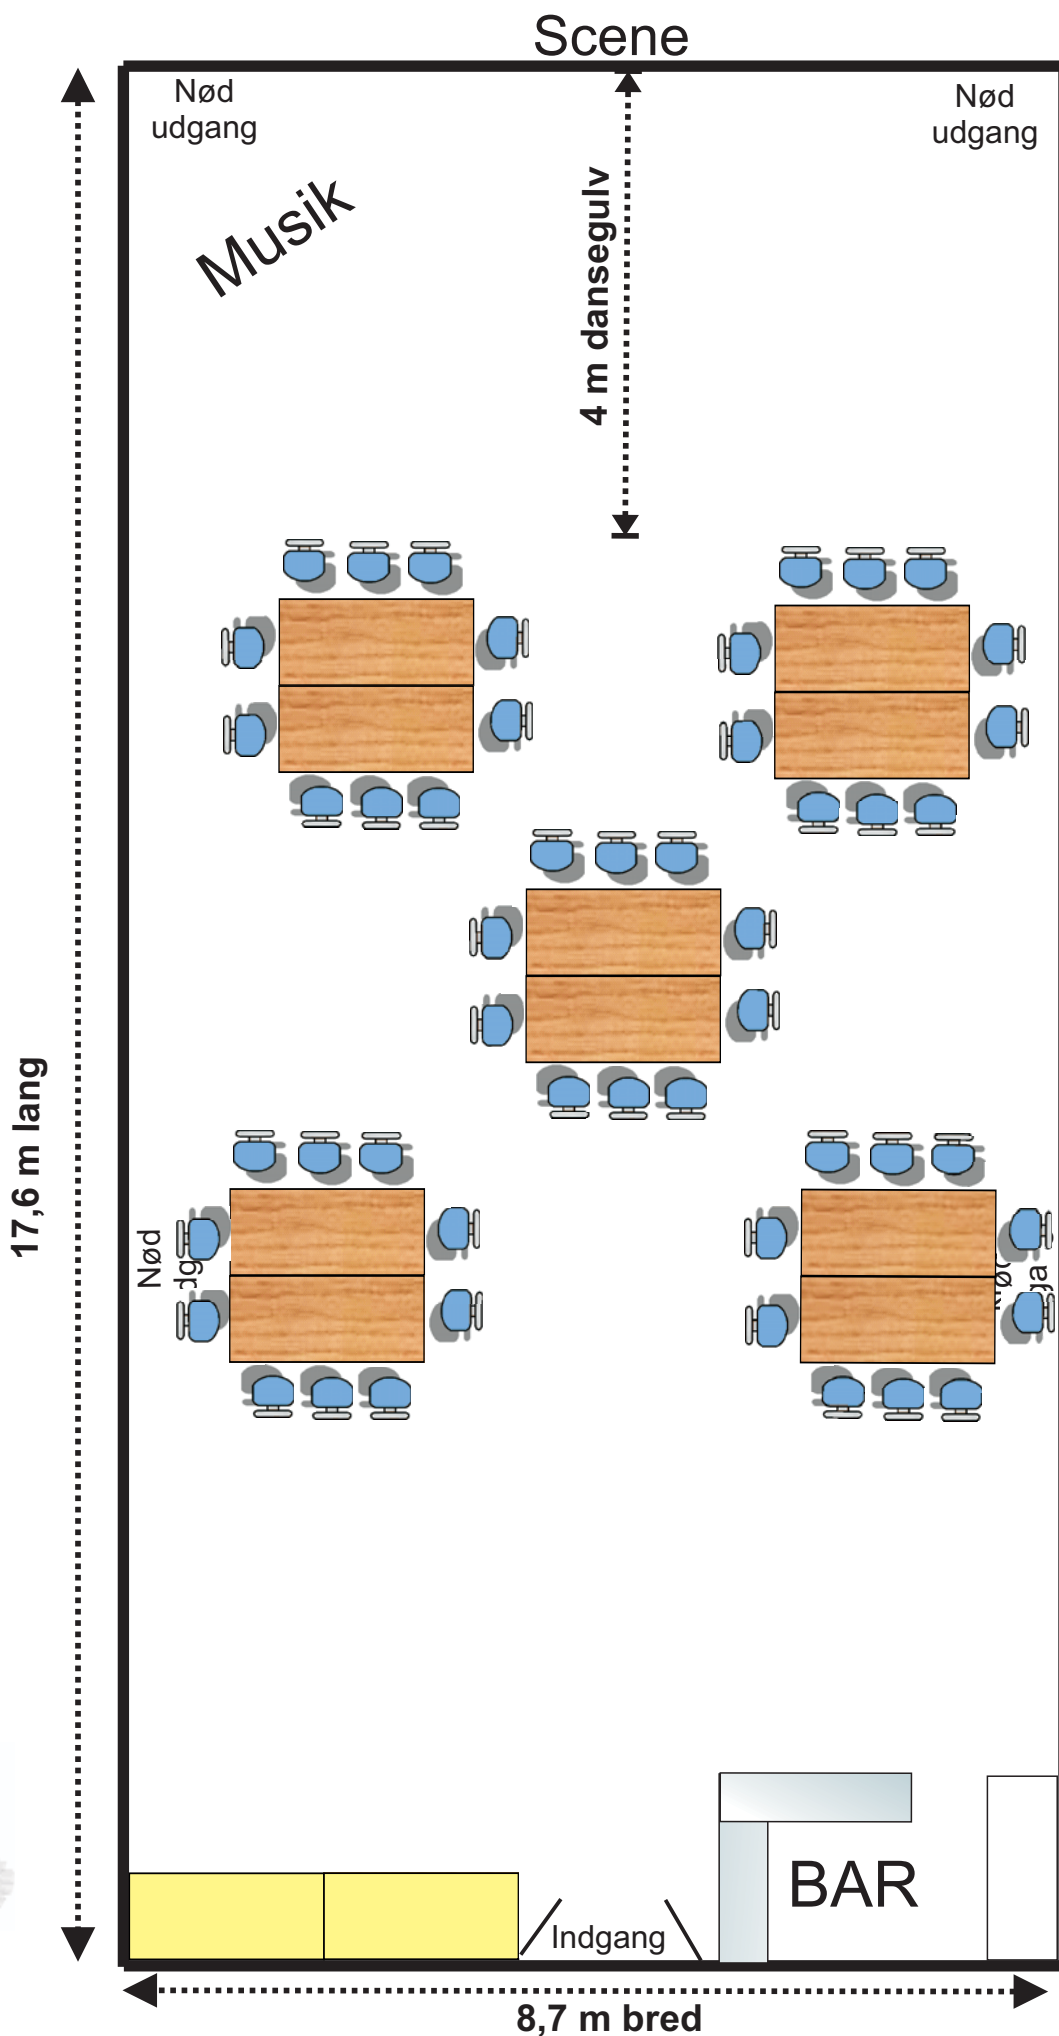

Bordplan Ø opstilling

50 personer

Kastager forsamlingshus

Scala 1:70