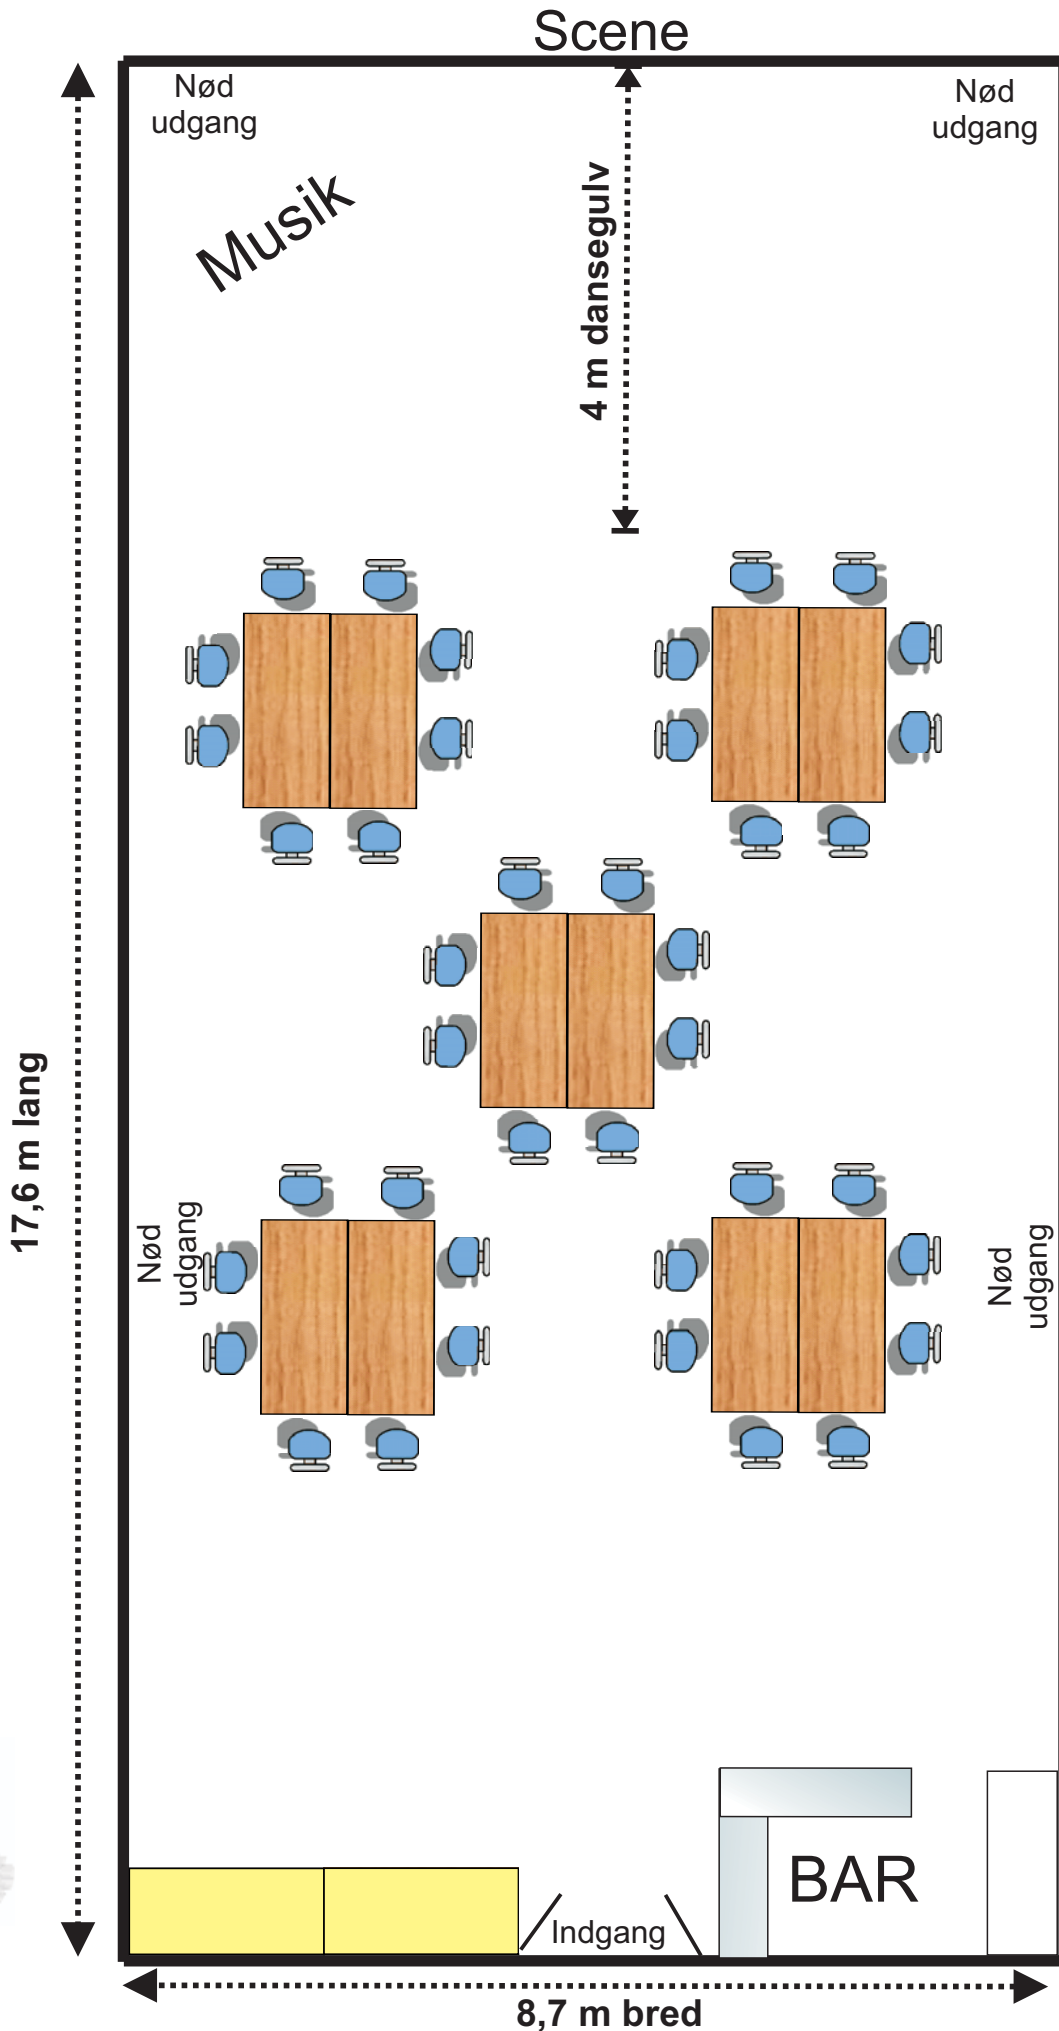

Bordplan Ø opstilling

40 personer

Kastager forsamlingshus

Scala 1:70