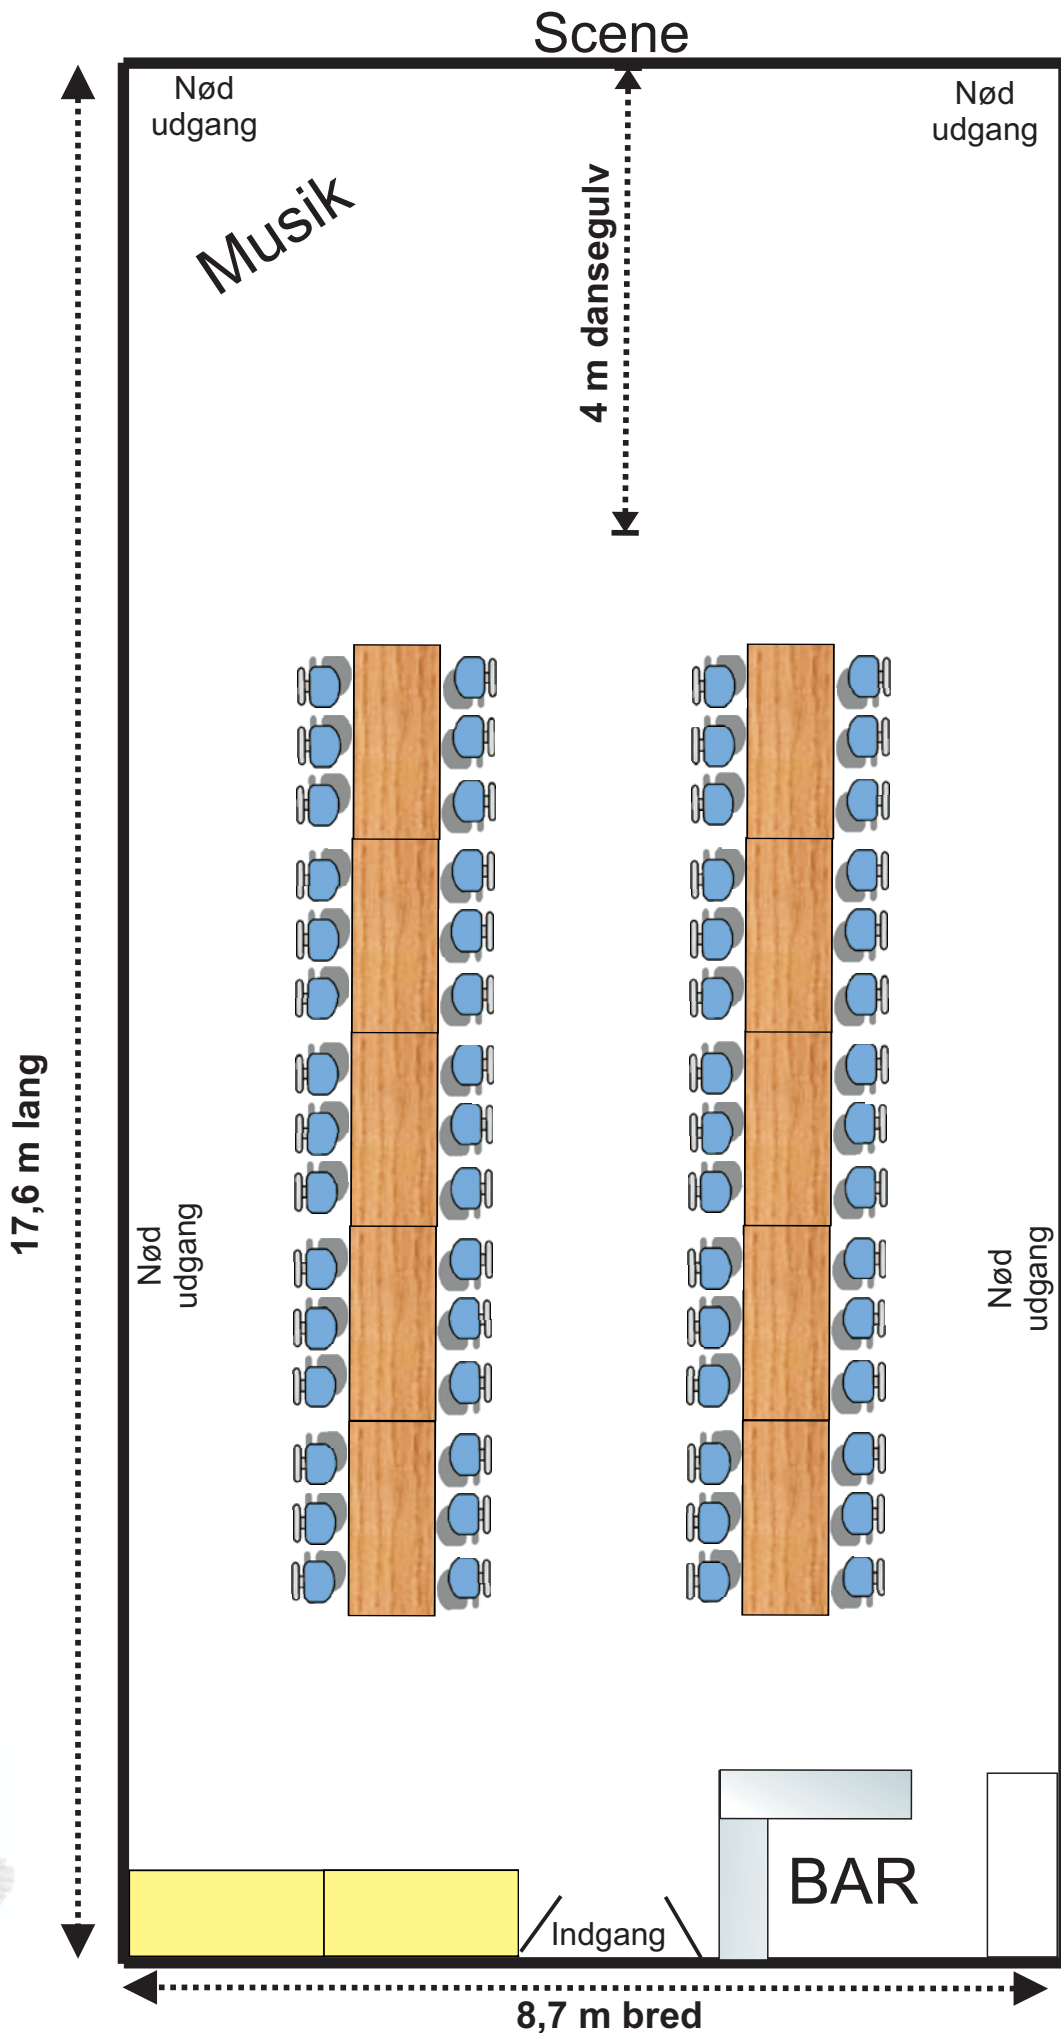

Bordplan lang opstilling

60 personer

Kastager forsamlingshus

Scala 1:70