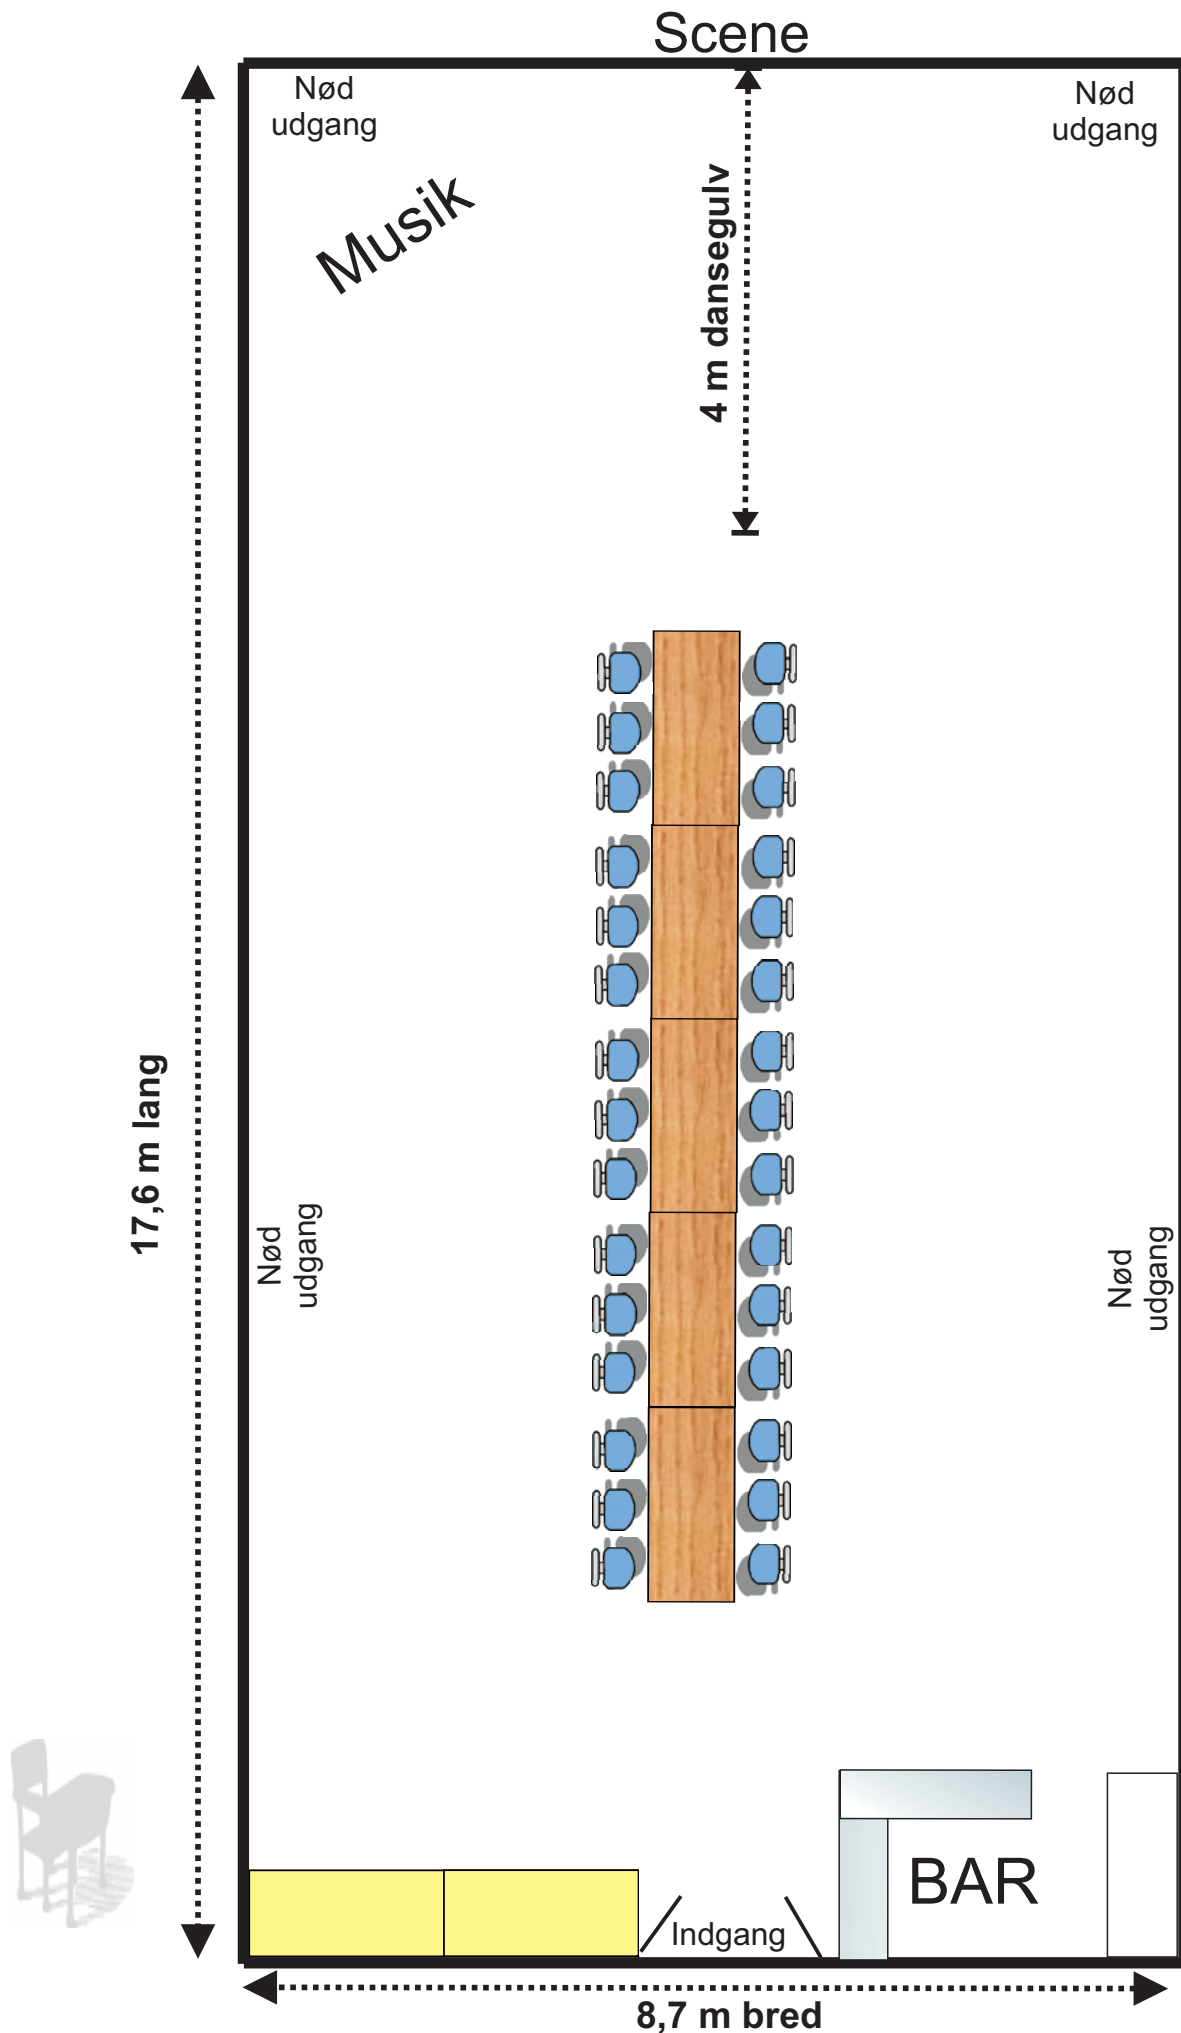

Bordplan lang opstilling

30 personer

Kastager forsamlingshus

17,6 m lang

8,7 m bred

Scala 1:70