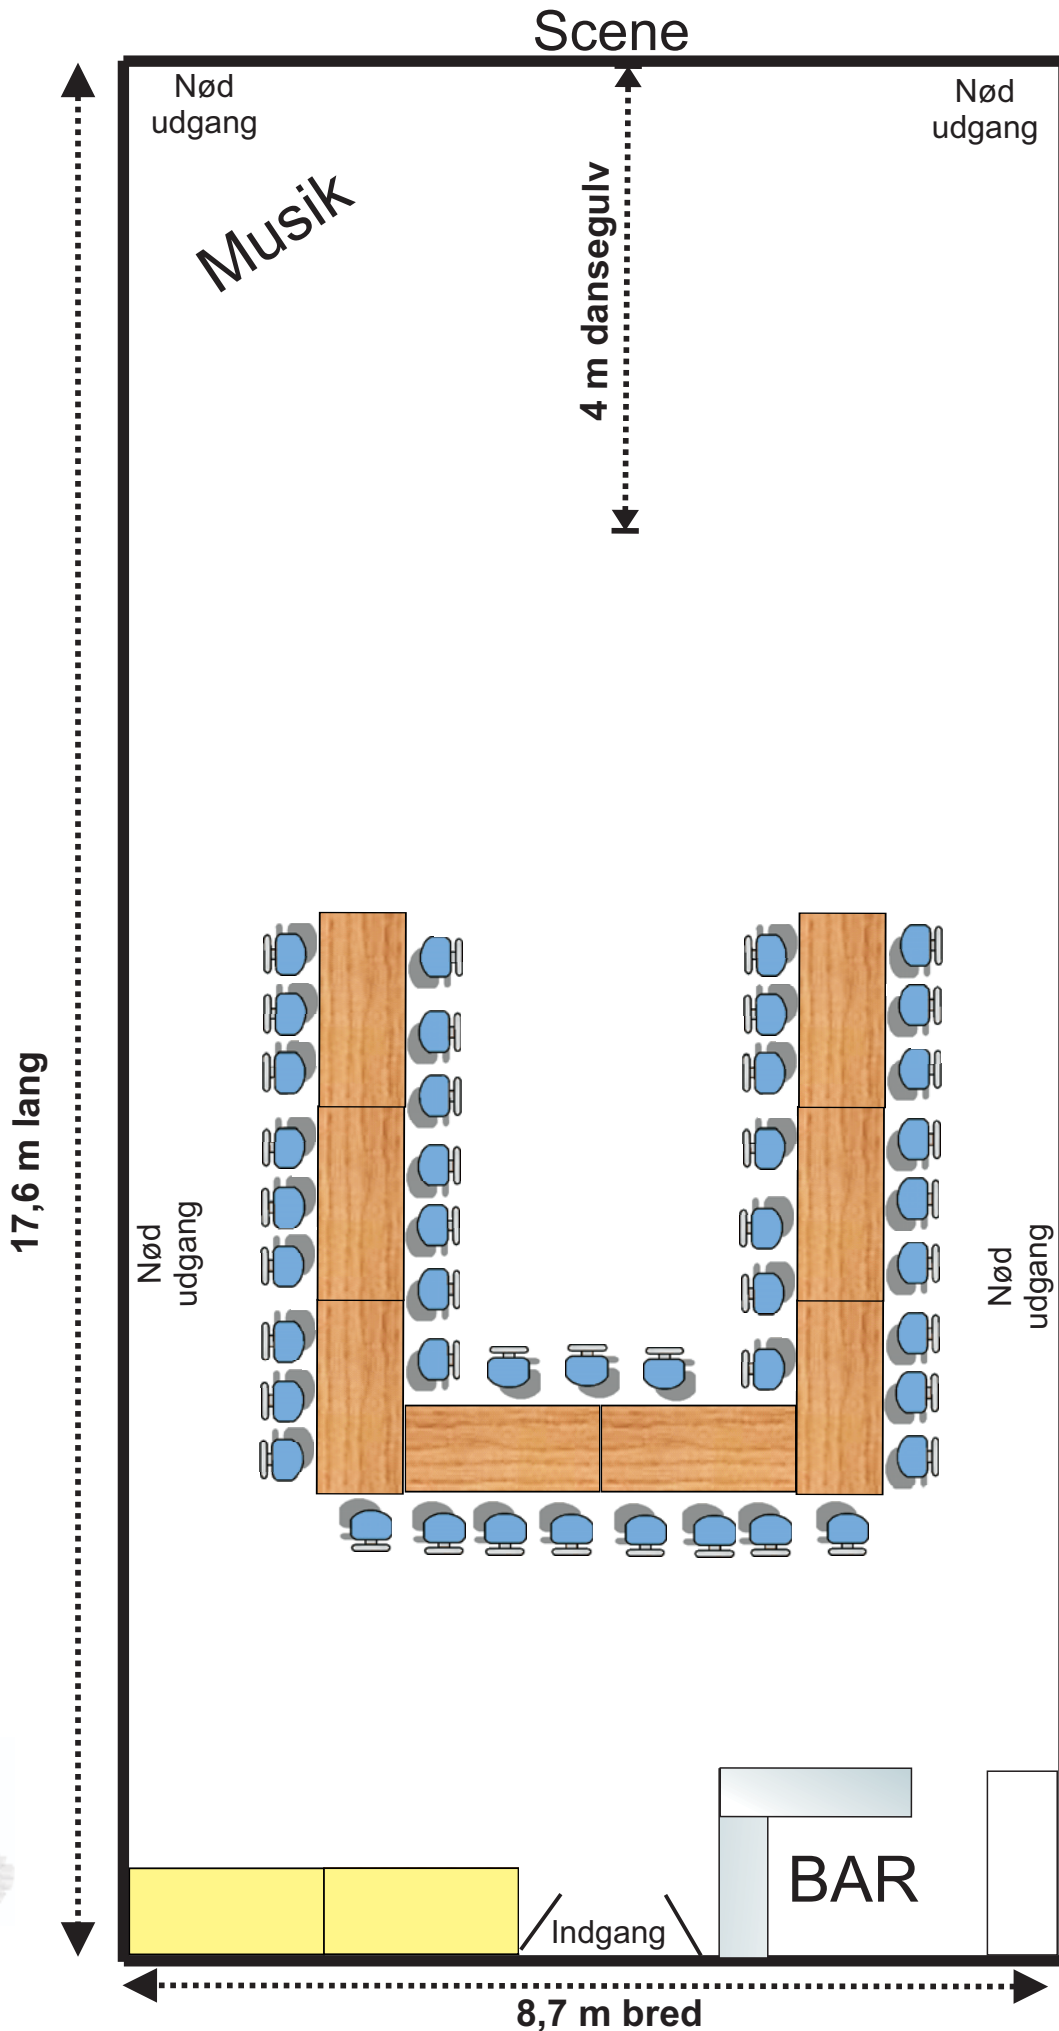

Bordplan U opstilling

36 personer

Kastager forsamlingshus

Scala 1:70