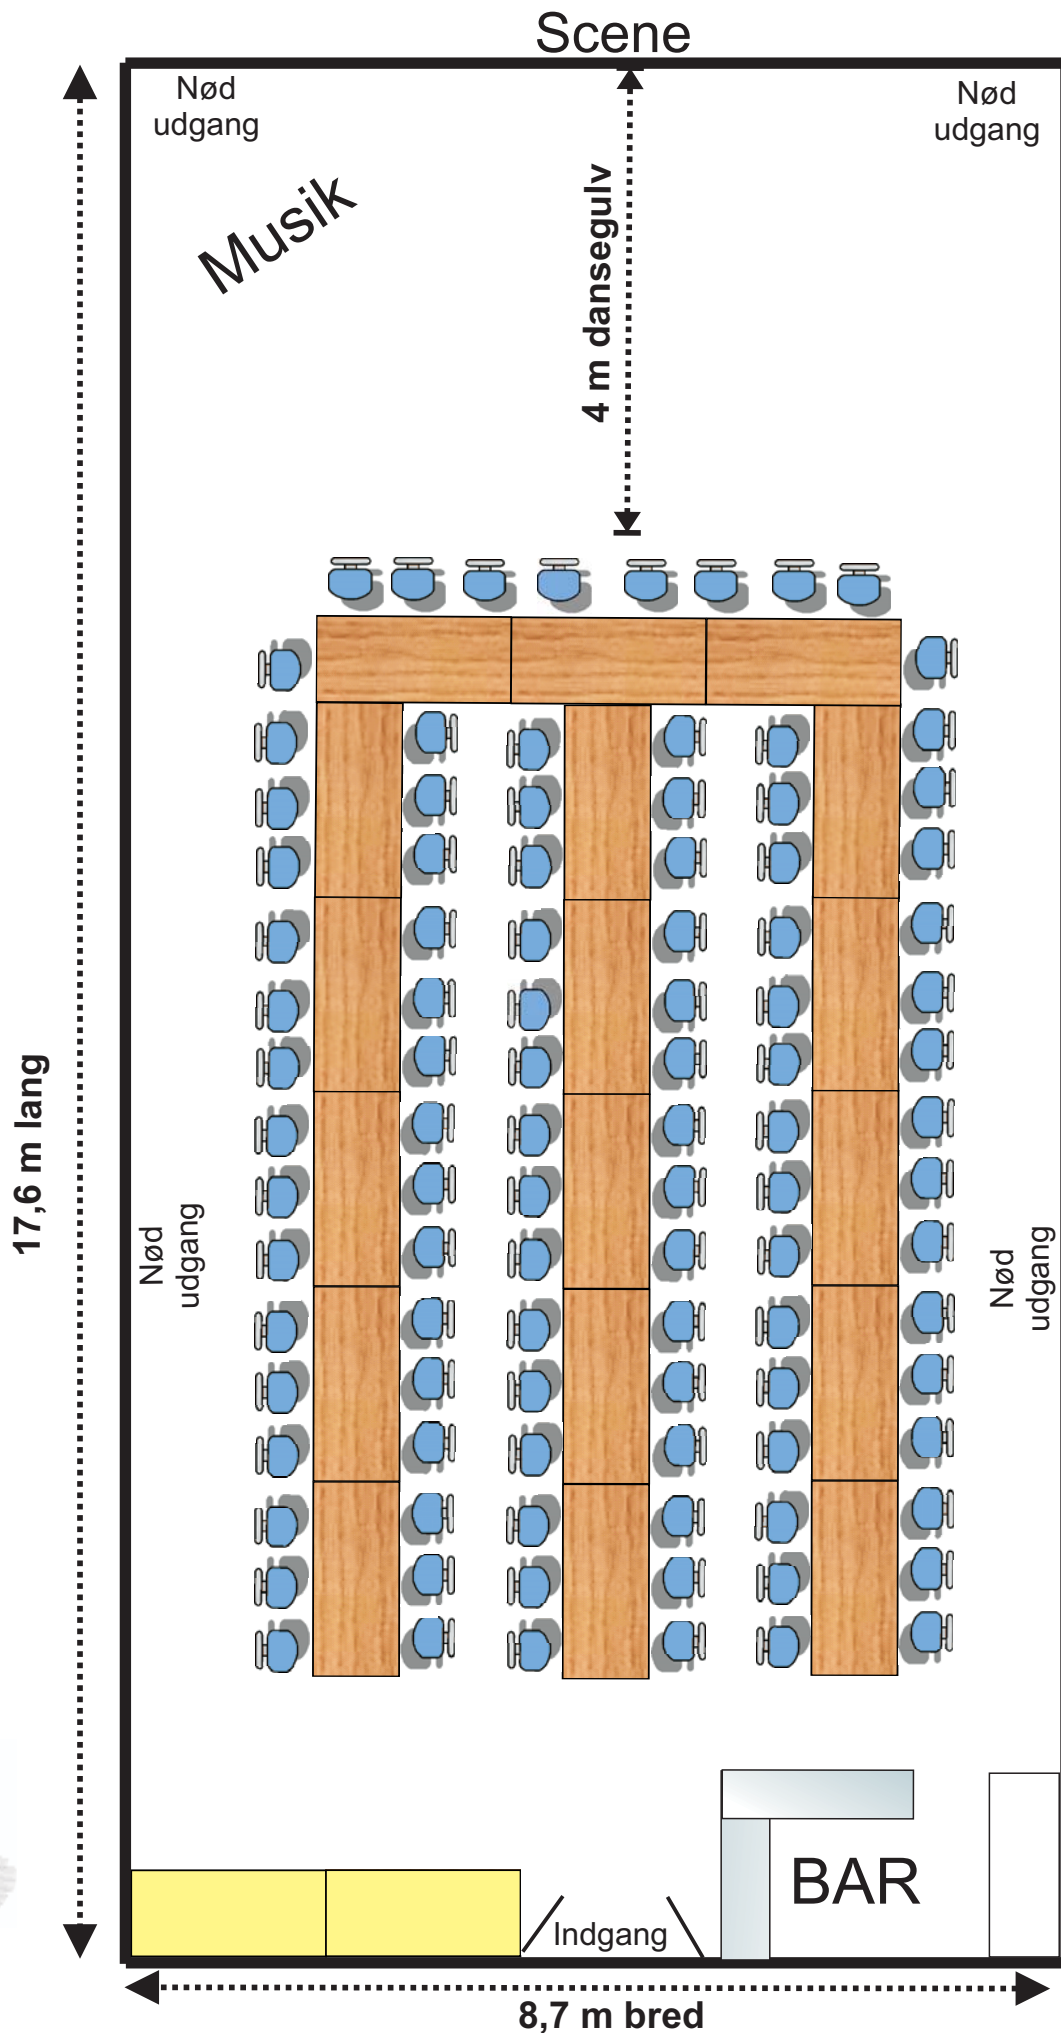

Bordplan E opstilling

100 personer

Kastager forsamlingshus

Scala 1:70